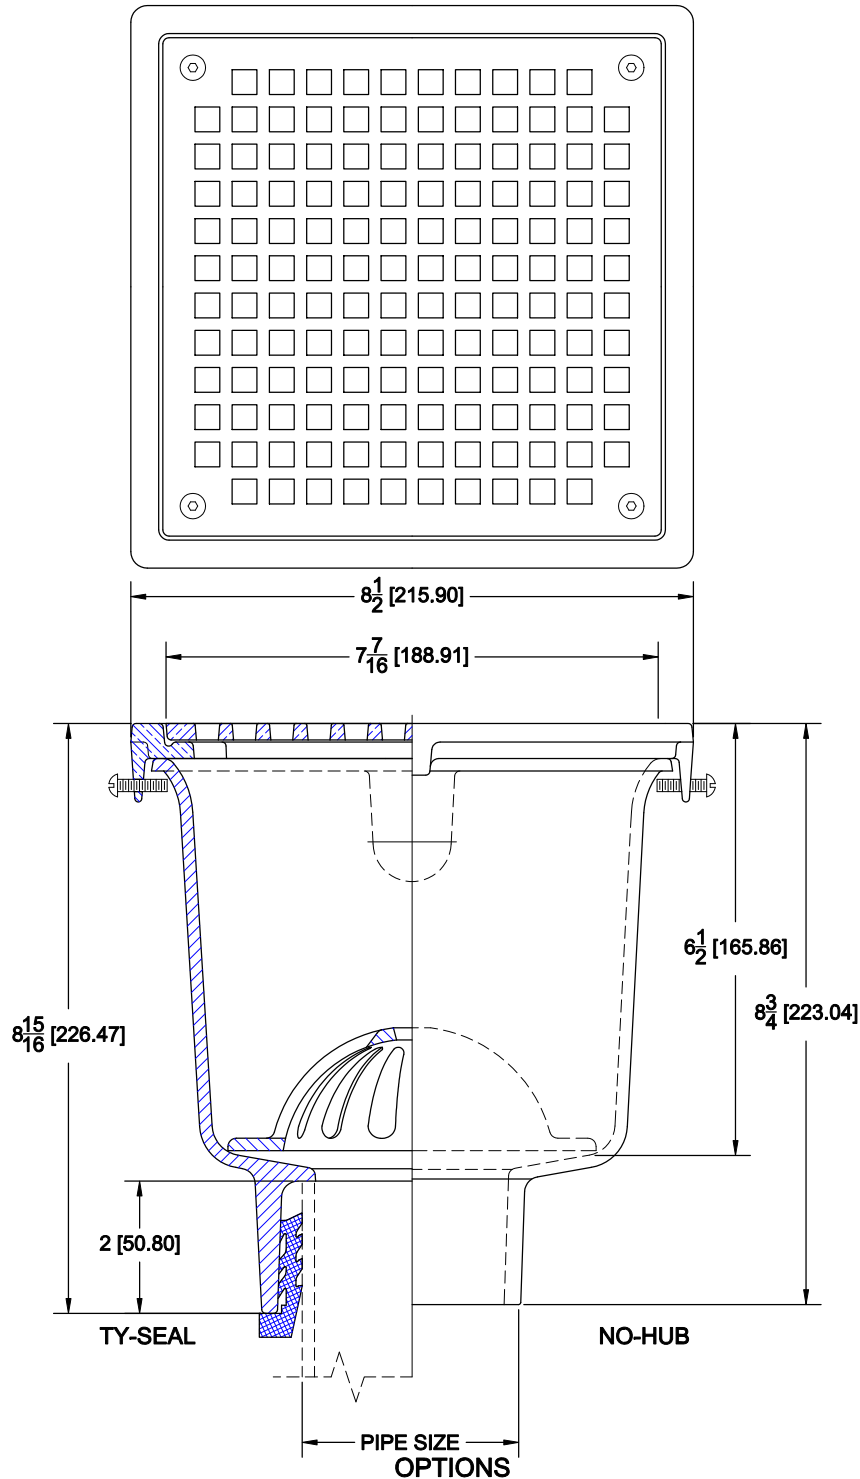

FLOOR SINKS - SQUARE

9110-LF

CAST IRON 8" SQUARE FLOOR SINK WITH 6" DEEP SUMP, A.R.E. INTERIOR, ALUMINUM DOME BOTTOM STRAINER, SATIN FINISH NICKEL BRONZE TOP AND BOTTOM OUTLET.

Cat. No.	Pipe Size	Wt. Lbs.	Suffix	Description
<input type="checkbox"/> 9112-LF	2 (50)	25.0	<input type="checkbox"/> 15	HALF GRATE
<input type="checkbox"/> 9113-LF	3 (75)	25.0	<input type="checkbox"/> 16	THREE QUARTER GRATE
<input type="checkbox"/> 9114-LF	4 (100)	25.0	<input type="checkbox"/> 6	TRAP PRIMER CONNECTION (1/2" NPT)
OUTLETS			<input type="checkbox"/> 27	ALUMINUM SEDIMENT BUCKET
<input type="checkbox"/> NH	<input type="checkbox"/> NO-HUB	<input type="checkbox"/> TY	<input type="checkbox"/> TY-SEAL	<input type="checkbox"/>