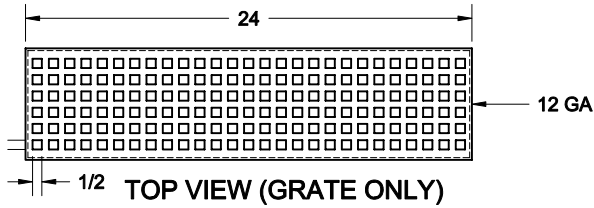

Trench Drains- Stainless Steel

2930-SS

Stainless steel trench drain with perforated grate and No-Hub bottom outlet.

Specify Outlet Location (from end) Ft-In

Specify Length (Ft-In)

OPTIONS

Cat. No.	Pipe Size	Wt. Lbs.	Suffix	Description
<input type="checkbox"/> 2932-SS	2	6.5/FT	<input type="checkbox"/> 5	Vandal Proof Grate
<input type="checkbox"/> 2933-SS	3	6.5/FT	<input type="checkbox"/> 9	Secondary Dome Strainer
<input type="checkbox"/> 2934-SS	4	6.5/FT	<input type="checkbox"/> 18	Solid Cover
			<input type="checkbox"/> 155	XH S/S Bar Grate
			<input type="checkbox"/> ADA	Narrow Slot Bar Grate