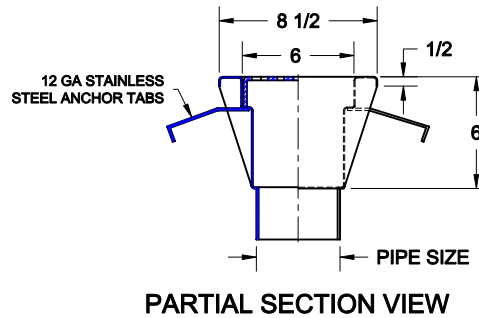

Trench Drains- Stainless Steel

2930-SS

Stainless steel trench drain with perforated grate and No-Hub bottom outlet.

Specify Outlet Location (from end) Ft-In

Specify Length (Ft-In)

OPTIONS

Cat. No.	Pipe Size	Wt. Lbs.	Suffix	Description
<input type="checkbox"/> 2932-SS	2	6.5/FT	<input type="checkbox"/> 5	Vandal Proof Grate
<input type="checkbox"/> 2933-SS	3	6.5/FT	<input type="checkbox"/> 9	Secondary Dome Strainer
<input type="checkbox"/> 2934-SS	4	6.5/FT	<input type="checkbox"/> 18	Solid Cover
			<input type="checkbox"/> 155	XH S/S Bar Grate
			<input type="checkbox"/> ADA	Narrow Slot Bar Grate