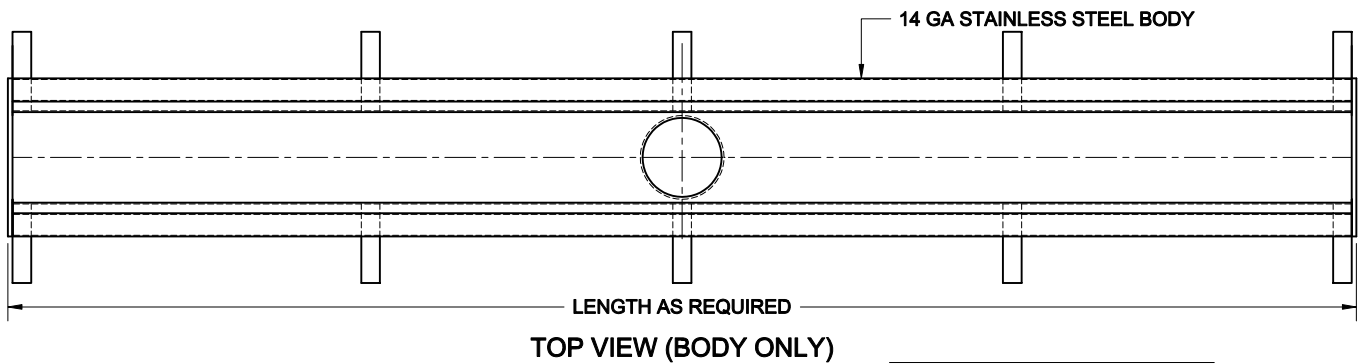

Trench Drains- Stainless Steel

2930-SS

Stainless steel trench drain with perforated grate and No-Hub bottom outlet.

Specify Outlet Location (from end) Ft-In

Specify Length (Ft-In)

OPTIONS

Cat. No.	Pipe Size	Wt. Lbs.	Suffix	Description
<input type="checkbox"/> 2932-SS	2	6.5/FT	<input type="checkbox"/> 5	Vandal Proof Grate
<input type="checkbox"/> 2933-SS	3	6.5/FT	<input type="checkbox"/> 9	Secondary Dome Strainer
<input type="checkbox"/> 2934-SS	4	6.5/FT	<input type="checkbox"/> 18	Solid Cover
			<input type="checkbox"/> 155	XH S/S Bar Grate
			<input type="checkbox"/> ADA	Narrow Slot Bar Grate