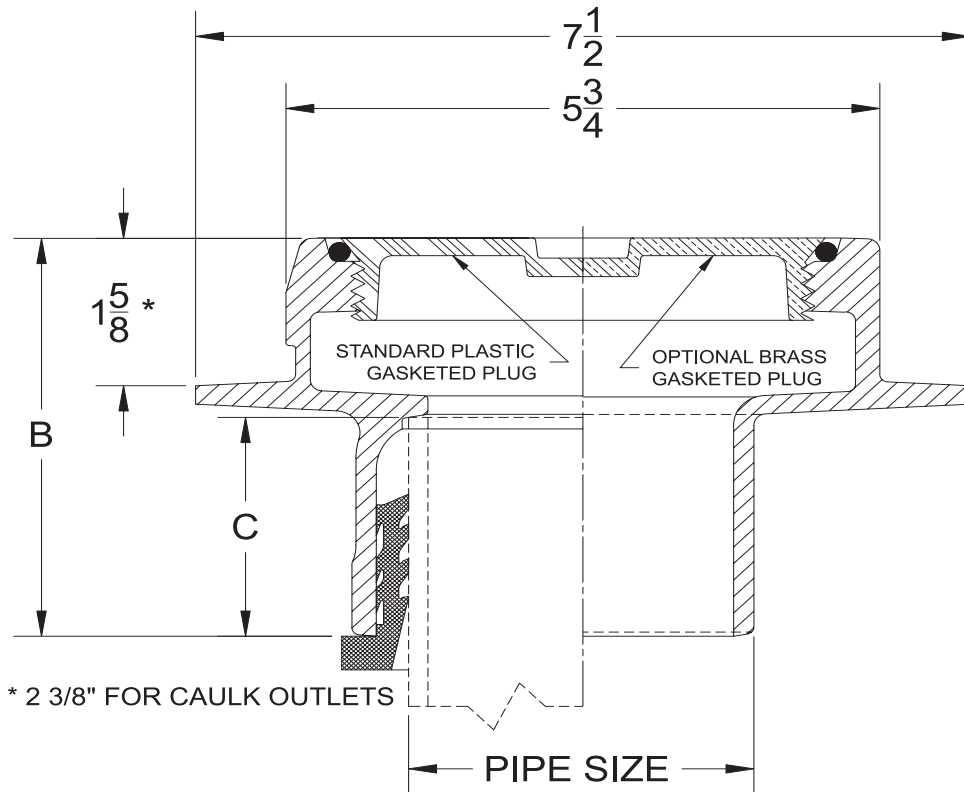

Cleanout Ferrules

WADE

6000 (Spigot Outlet, SV Hub Outlet)
Cast iron cleanout with flanged ferrule .

* 2 3/8" FOR CAULK OUTLETS

PIPE SIZE	TY-SEAL		NO-HUB	CAULK
	B	C	B	B
2	4 1/4	2 3/8	4 1/4	6 1/2
3	4 1/4	2 3/8	4 1/4	6 1/2
4	4 1/4	2 1/2	4 1/4	6 1/2
5	4 1/4	2 1/2	4 1/4	N/A
6	4 3/8	2 5/8	4 1/4	N/A

Cat. No.	Pipe Size	B	Wt. Lbs.
<input type="checkbox"/> 6002	2	2 1/2	16
<input type="checkbox"/> 6003	3	2 3/4	17
<input type="checkbox"/> 6004	4	3	18
<input type="checkbox"/> 6005	5	3	19
<input type="checkbox"/> 6006	6	3	21