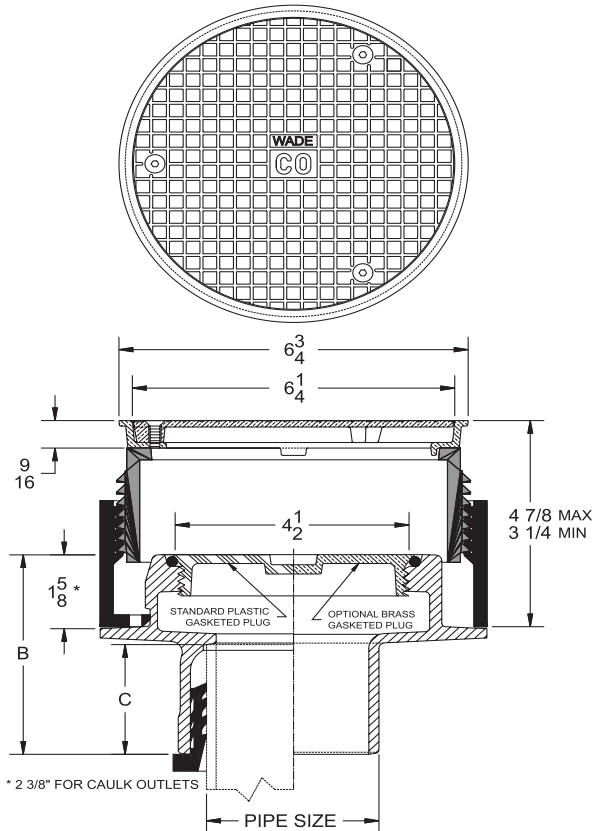

6000 (SV Hub Outlet, Spigot Outlet)

Cast iron cleanout with threaded adjustable housing, flanged ferrule and round secured nickel bronze top.

ANSI Load Class (Standard Top)

Light Duty (Under 2,000 lbs)

PIPE SIZE	TY-SEAL		NO-HUB		CAULK	
	B	C	B	B	B	B
2	4 1/4	2 3/8	4 1/4	4 1/4	6 1/2	6 1/2
3	4 1/4	2 3/8	4 1/4	4 1/4	6 1/2	6 1/2
4	4 1/4	2 1/2	4 1/4	4 1/4	6 1/2	6 1/2
5	4 1/4	2 1/2	4 1/4	4 1/4	N/A	N/A
6	4 3/8	2 5/8	4 1/4	4 1/4	N/A	N/A

OPTIONS

Suffix	Description
<input type="checkbox"/> 39	Galvanized Iron Parts
<input type="checkbox"/> 75	Bronze Plug
<input type="checkbox"/> 153	304 S/S Top
<input type="checkbox"/> 179	Security Screws

Cat. No.	Pipe Size	B	Wt. Lbs.
<input type="checkbox"/> 6002,1	2	2 1/2	16
<input type="checkbox"/> 6003,1	3	2 3/4	17
<input type="checkbox"/> 6004,1	4	3	18
<input type="checkbox"/> 6005,1	5	3	19
<input type="checkbox"/> 6006,1	6	3	21

Suffixes and Options
To select a cleanout with a standard plug, SV Ty-Seal hub outlet, 4" size, top to be nickel bronze:

6004TY, 1